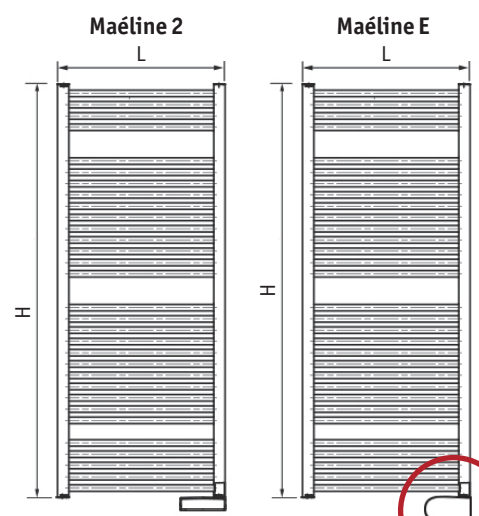

DIMENSIONS

Maéline E est équipé d'un thermostat programmable qui vous permet de gérer selon vos envies et vos besoins la température désirée au moment souhaité. Il possède différents modes tels que « confort », « nuit », « boost » ou encore « arrêt » en cas d'ouverture de fenêtre. L'écran couleur vous indique en permanence le mode de fonctionnement et vous permet la programmation simple et efficace de votre sèche-serviettes.

**Sauf parties