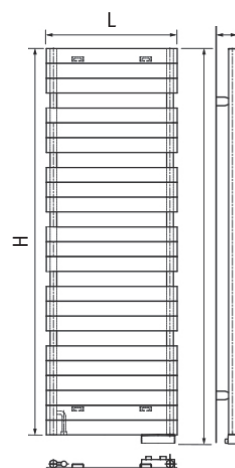

DIMENSIONS

Cachet de votre professionnel

CHAPPEE
SERVICE CONSOMMATEURS

0 809 400 145 Service gratuit + prix appel

CHAPPEE.COM

BDR THERMEA France S.A.S. au capital de 229 288 696 € - 57 rue de la gare - 67580 MERTZWILLER