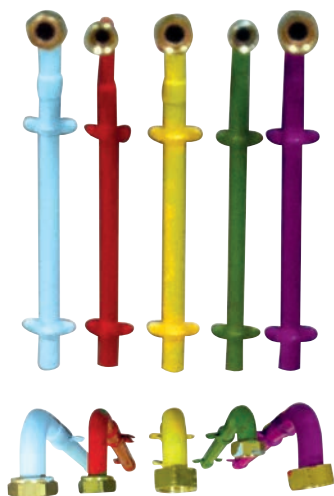

CHAFFOTEAUX

CELTIC

SAUNIER DUVAL

THEMA

NECTRA

LÉGENDES :

-  GAZ
-  EAU FROIDE
-  RETOUR CHAUFFAGE
-  DÉPART CHAUFFAGE
-  ECS

DÉTERMINATION DU TYPE D'INSTALLATION