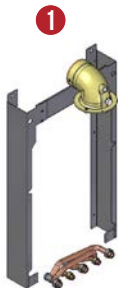

REEMPLACEMENT

1 AVENA

TYPES : 2.25 / 2.30 / 2.35

2 AVENA COMPACT / ACCEA

TYPES : 2.25 / 2.30 / 2.35

CHAPPEE EN REMPLACEMENT CHAFF

ACCESSOIRES HYDRAULIQUES

Avena
Réf : 7750710

Avec cadre écarteur
de profondeur 10 cm
Coude de sortie fourni

Avena Compact / Accea
Réf : 7776956

Avec cadre écarteur
de profondeur 4 cm
Coude de sortie fourni

EN OPTION

Clé coudée spéciale
remplacement
Réf : C71414101