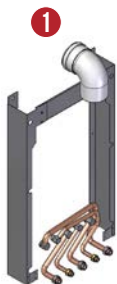

ACCESSOIRES HYDRAULIQUES

Avena
Réf : 7750714

Avec cadre écarteur
de profondeur 10 cm
Coude de sortie fourni

Avena Compact / Accea
Réf : 7776959

Avec cadre écarteur
de profondeur 4 cm
Coude de sortie fourni