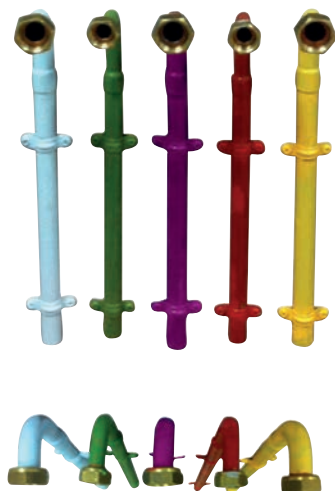

ELM ACLÉIS

LÉGENDES :

- GAZ
- EAU FROIDE
- RETOUR CHAUFFAGE
- DÉPART CHAUFFAGE
- ECS