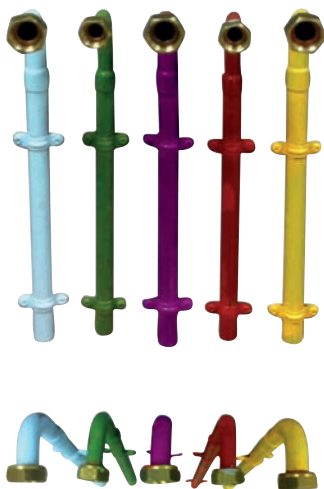

SAUNIER DUVAL

THEMA