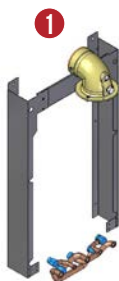

GVM 5
TYPES : 5.23, MELIA

GVM 7

GLM 5
TYPES : 5.16, 5.18,
5.20, 5.23

ACCEA
TYPES : 24 CF/VMC

GLM 7

REPLACEMENT

1 AVENA
TYPES : 2.25 / 2.30 / 2.35

2 AVENA COMPACT / ACCEA
TYPES : 2.25 / 2.30 / 2.35

ACCESSOIRES HYDRAULIQUES

Avena
Réf : 7745279

Avec cadre écarteur de
profondeur 10 cm
Coude de sortie fourni

Avena Compact / Accea
Réf : 7776958

Avec cadre écarteur de
profondeur 4 cm
Coude de sortie fourni