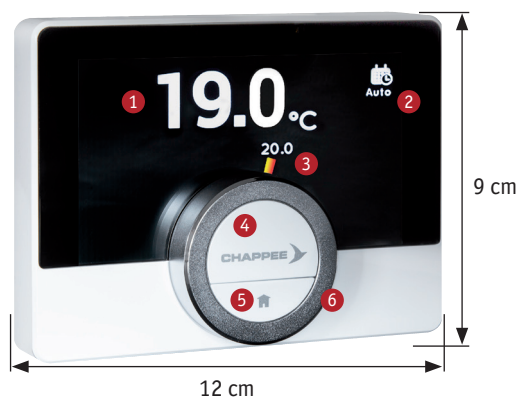

\*\* Pour plus d'informations, consultez nos règles de confidentialité numérique

**UNE ERGONOMIE SIMPLE ET CONVIVIALE, UN ÉCRAN COULEUR RÉTROÉCLAIRÉ (SUR MODÈLE FILAIRE, MONO-CHROME SUR LE SANS-FIL), UN MENU DÉROULANT À « TEXTE CLAIR »**

Filaire

Sans fil

- 1 Température ambiante
- 2 Mode de fonctionnement
- 3 Température de consigne
- 4 Menu validation
- 5 Retour
- 6 Bouton rotatif  
Réglage T° consigne  
Navigation dans le Menu

Suivant le générateur, le thermostat d'ambiance connecté eMO Life est raccordé en direct ou via une passerelle de communication.