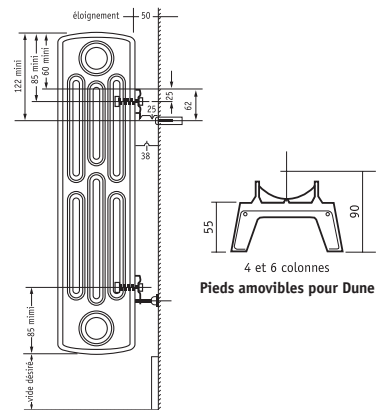

Décor lissé

Décor orné

MODÈLES

HAUTEUR 750

Raccordement latéral haut/bas
Encombrement installé : 260 mm

Dimensions :

Hauteur : 750 mm
Longueur : 390 à 1170 mm

HAUTEUR 950

Raccordement latéral haut/bas
Encombrement installé : 260 mm

Dimensions :

Hauteur : 950 mm
Longueur : 390 à 940 mm

SAVANE

LE DESIGN DANS LA TRADITION

La gamme SAVANE permet d'associer tradition et modernité grâce à sa façade plane en fonte.

MODÈLES

D4

Raccordement bas/haut
Encombrement installé : 150mm

Dimensions :

Hauteur : 600 à 899mm
Longueur : 240 à 1200mm*

*d'usine mais extensible si besoin sur place

D6

Raccordement bas/haut
Encombrement installé : 230mm

Dimensions :

Hauteur : 420 à 600mm
Longueur : 240 à 1200mm*

Cachet de votre professionnel

CHAPPEE
SERVICE CONSOMMATEURS

0 809 400 145 Service gratuit + prix appel

CHAPPEE.COM

BDR THERMEA France S.A.S. au capital de 229 288 696 € - 57 rue de la gare - 67580 MERTZWILLER