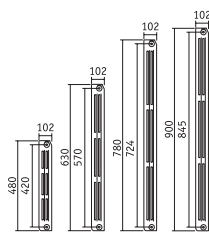

Décor lissé

Décor orné

MODÈLES

HAUTEUR 750

Raccordement latéral haut/bas
Encombrement installé : 260 mm

Dimensions :

Hauteur : 750 mm
Longueur : 390 à 1170 mm

HAUTEUR 950

Raccordement latéral haut/bas
Encombrement installé : 260 mm

Dimensions :

Hauteur : 950 mm
Longueur : 390 à 940 mm

SAVANE

LE DESIGN DANS LA TRADITION

La gamme SAVANE permet d'associer tradition et modernité grâce à sa façade plane en fonte.

MODÈLES

S2

Raccordement haut/bas
Encombrement installé : 70mm

Dimensions :
Hauteur : 480 à 900mm
Longueur : 260 à 1300mm*

S3

Raccordement haut/bas
Encombrement installé : 110mm

Dimensions :
Hauteur : 480 à 900mm
Longueur : 260 à 1300mm*

S4

Raccordement haut/bas
Encombrement installé : 150mm

Dimensions :
Hauteur : 480 à 900mm
Longueur : 260 à 1300mm*

S6

Raccordement haut/bas
Encombrement installé : 230mm

Dimensions :
Hauteur : 285mm
Longueur : 260 à 1300mm*