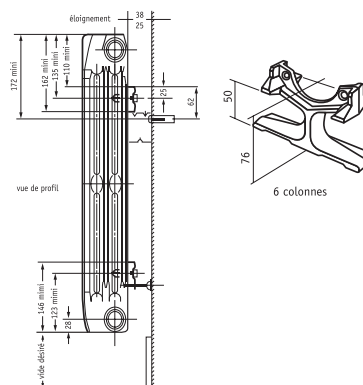

Raccordement latéral haut/bas
Encombrement installé : 260 mm

Dimensions :

Hauteur : 950 mm
Longueur : 390 à 940 mm

SAVANE

LE DESIGN DANS LA TRADITION

La gamme SAVANE permet d'associer tradition et modernité grâce à sa façade plane en fonte.

MODÈLES

S2

Raccordement haut/bas
Encombrement installé : 70mm

Dimensions :
Hauteur : 480 à 900mm
Longueur : 260 à 1300mm*

S3

Raccordement haut/bas
Encombrement installé : 110mm

Dimensions :
Hauteur : 480 à 900mm
Longueur : 260 à 1300mm*

S4

Raccordement haut/bas
Encombrement installé : 150mm

Dimensions :
Hauteur : 480 à 900mm
Longueur : 260 à 1300mm*

S6

Raccordement haut/bas
Encombrement installé : 230mm

Dimensions :
Hauteur : 285mm
Longueur : 260 à 1300mm*

MODÈLES

D4

Raccordement bas/haut
Encombrement installé : 150mm

Dimensions :

Hauteur : 600 à 899mm
Longueur : 240 à 1200mm*

*d'usine mais extensible si besoin sur place

D6

Raccordement bas/haut
Encombrement installé : 230mm