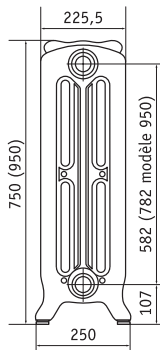

Décor lissé

Décor orné

MODÈLES

HAUTEUR 750

Raccordement latéral haut/bas
Encombrement installé : 260 mm

Dimensions :

Hauteur : 750 mm
Longueur : 390 à 1170 mm

HAUTEUR 950

Raccordement latéral haut/bas
Encombrement installé : 260 mm

Dimensions :

Hauteur : 950 mm
Longueur : 390 à 940 mm

SAVANE

LE DESIGN DANS LA TRADITION

La gamme SAVANE permet d'associer tradition et modernité grâce à sa façade plane en fonte.

S4

Raccordement haut/bas
Encombrement installé : 150mm

Dimensions :
Hauteur : 480 à 900mm
Longueur : 260 à 1300mm*

S6

Raccordement haut/bas
Encombrement installé : 230mm

Dimensions :
Hauteur : 285mm
Longueur : 260 à 1300mm*

MODÈLES

D4

Raccordement bas/haut
Encombrement installé : 150mm

Dimensions :

Hauteur : 600 à 899mm
Longueur : 240 à 1200mm*

*d'usine mais extensible si besoin sur place

D6

Raccordement bas/haut
Encombrement installé : 230mm