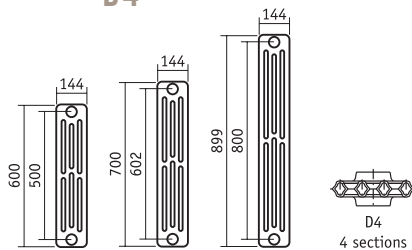

Décor lissé

Décor orné

MODÈLES

HAUTEUR 750

Raccordement latéral haut/bas
Encombrement installé : 260 mm

Dimensions :

Hauteur : 750 mm
Longueur : 390 à 1170 mm

HAUTEUR 950

Raccordement latéral haut/bas
Encombrement installé : 260 mm

Dimensions :

Hauteur : 950 mm
Longueur : 390 à 940 mm

SAVANE

LE DESIGN DANS LA TRADITION

La gamme SAVANE permet d'associer tradition et modernité grâce à sa façade plane en fonte.

S4

Raccordement haut/bas
Encombrement installé : 150mm

Dimensions :
Hauteur : 480 à 900mm
Longueur : 260 à 1300mm*

S6

Raccordement haut/bas
Encombrement installé : 230mm

Dimensions :
Hauteur : 285mm
Longueur : 260 à 1300mm*

MODÈLES

D4

Raccordement bas/haut
Encombrement installé : 150mm

Dimensions :

Hauteur : 600 à 899mm
Longueur : 240 à 1200mm*

*d'usine mais extensible si besoin sur place

D6

Raccordement bas/haut
Encombrement installé : 230mm