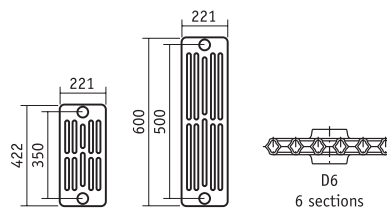

Décor lissé

Décor orné

MODÈLES

HAUTEUR 750

Raccordement latéral haut/bas
Encombrement installé : 260 mm

Dimensions :

Hauteur : 750 mm
Longueur : 390 à 1170 mm

HAUTEUR 950

Raccordement latéral haut/bas
Encombrement installé : 260 mm

Dimensions :

Hauteur : 950 mm
Longueur : 390 à 940 mm

SAVANE

LE DESIGN DANS LA TRADITION

La gamme SAVANE permet d'associer tradition et modernité grâce à sa façade plane en fonte.

MODÈLES

D4

Raccordement bas/haut
Encombrement installé : 150mm

Dimensions :

Hauteur : 600 à 899mm
Longueur : 240 à 1200mm*

*d'usine mais extensible si besoin sur place

D6

Raccordement bas/haut
Encombrement installé : 230mm

Dimensions :

Hauteur : 420 à 600mm
Longueur : 240 à 1200mm*

Cachet de votre professionnel

CHAPPEE
SERVICE CONSOMMATEURS

0 809 400 145 Service gratuit + prix appel

CHAPPEE.COM

BDR THERMEA France S.A.S. au capital de 229 288 696 € - 57 rue de la gare - 67580 MERTZWILLER