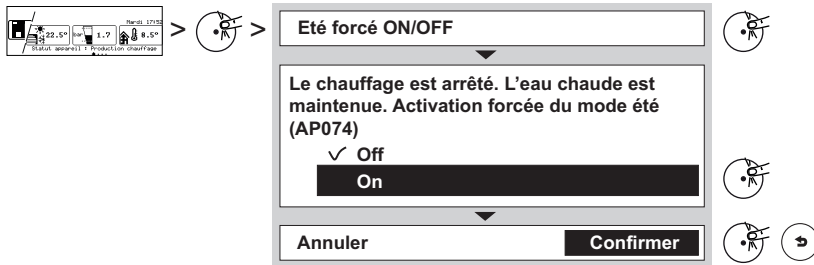

Je m'absente plusieurs jours

Réduisez la température ambiante et la température d'eau chaude sanitaire pendant cette absence pour toutes les zones.

Je veux arrêter le chauffage et activer le rafraîchissement*

Activez le mode Été pour toutes les zones.

* Uniquement pour Pompe à chaleur

Je veux arrêter le chauffage et protéger mon installation contre le gel

Activez le mode Hors-gel pour chaque zone concernée.

Guide d'utilisation rapide