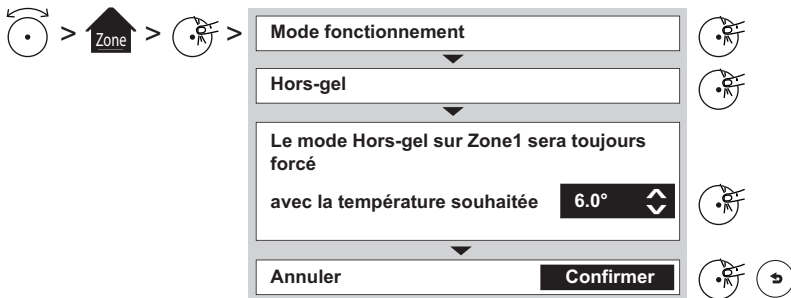

Je m'absente plusieurs jours

Réduisez la température ambiante et la température d'eau chaude sanitaire pendant cette absence pour toutes les zones.

Je veux arrêter le chauffage et activer le rafraîchissement*

Activez le mode Été pour toutes les zones.

* Uniquement pour Pompe à chaleur

Je veux arrêter le chauffage et protéger mon installation contre le gel

Activez le mode Hors-gel pour chaque zone concernée.

Guide d'utilisation rapide

Présentation

Interface utilisateur

Ecran d'accueil : Pompe à chaleur

Ecran d'accueil : Chaudière

Ecran d'une zone

Chaque zone de votre habitation est symbolisée par l'une des icônes suivantes :

J'ai trop chaud ou trop froid