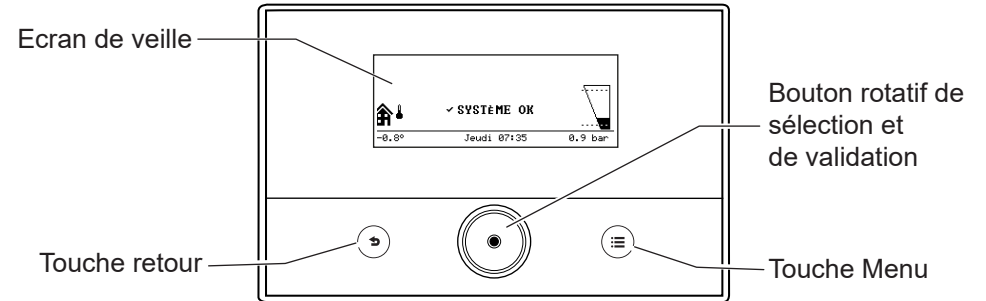

Activez le mode Été pour toutes les zones.

* Uniquement pour Pompe à chaleur

Je veux arrêter le chauffage et protéger mon installation contre le gel

Activez le mode Hors-gel pour chaque zone concernée.

Guide d'utilisation rapide

Présentation

Interface utilisateur

Ecran d'accueil : Pompe à chaleur

Ecran d'accueil : Chaudière

Ecran d'une zone

Chaque zone de votre habitation est symbolisée par l'une des icônes suivantes :

J'ai trop chaud ou trop froid