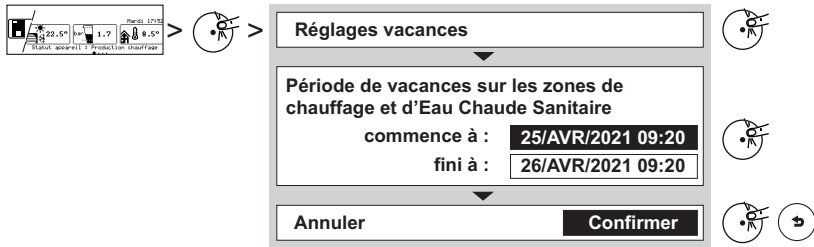

Je m'absente plusieurs jours

Réduisez la température ambiante et la température d'eau chaude sanitaire pendant cette absence pour toutes les zones.