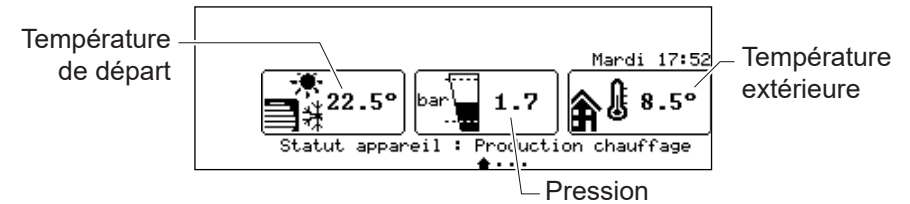

Activez le mode Été pour toutes les zones.

* Uniquement pour Pompe à chaleur

Je veux arrêter le chauffage et protéger mon installation contre le gel

Activez le mode Hors-gel pour chaque zone concernée.

Guide d'utilisation rapide

Présentation

Interface utilisateur

Ecran d'accueil : Pompe à chaleur

Ecran d'accueil : Chaudière

Ecran d'une zone

Chaque zone de votre habitation est symbolisée par l'une des icônes suivantes :

J'ai trop chaud ou trop froid